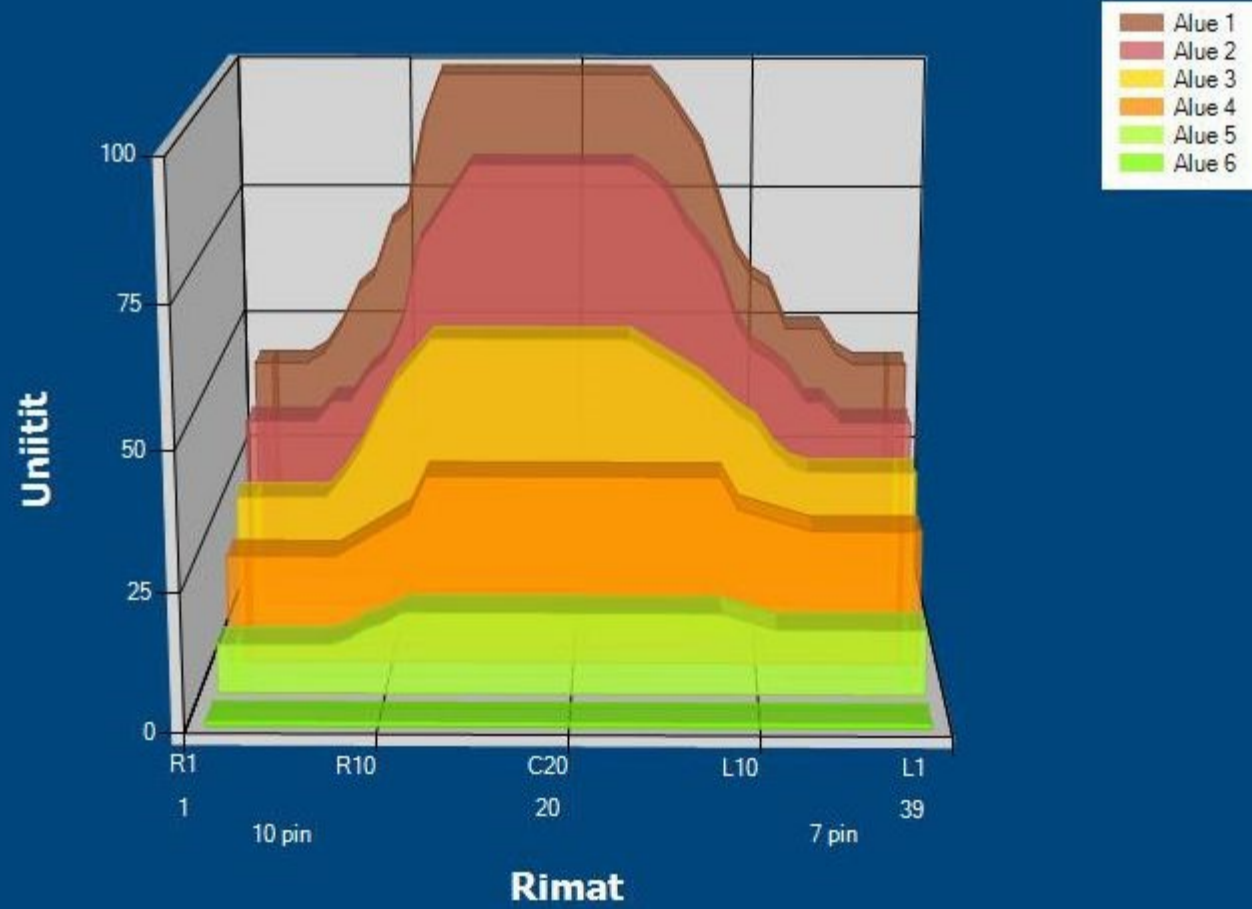

Conditioner:
Cleaner:

Alue asetukset

Pesuaineen suihkutuksen muutos

Käyttötapa: Clean and Condition

Speed: Max Clean

Aloita pesuaineen suihkutus: 0 jalka

Laske pesuhuuli: 0 jalka

Start Conditioning: 6 Inches

Kaksi-ajoinen ohjelma: Kyllä

Alue 1	Avg	Ratio	Alue 2	Avg	Ratio
Left	46,2	2,1 : 1	Left	37,6	2,3 : 1
Right	47,6	2,1 : 1	Right	37,6	2,3 : 1
Keilahallin nimi	99,0		Keilahallin nimi	85,0	
Alue 3	Avg	Ratio	Alue 4	Avg	Ratio
Left	31,0	1,8 : 1	Left	25,0	1,4 : 1
Right	26,8	1,8 : 1	Right	20,0	1,4 : 1
Keilahallin nimi	56,0		Keilahallin nimi	35,0	
Alue 5	Avg	Ratio	Alue 6	Avg	Ratio
Left	12,0	1,3 : 1	Left	1,0	1,0 : 1
Right	9,0	1,3 : 1	Right	1,0	1,0 : 1
Keilahallin nimi	15,0		Keilahallin nimi	1,0	