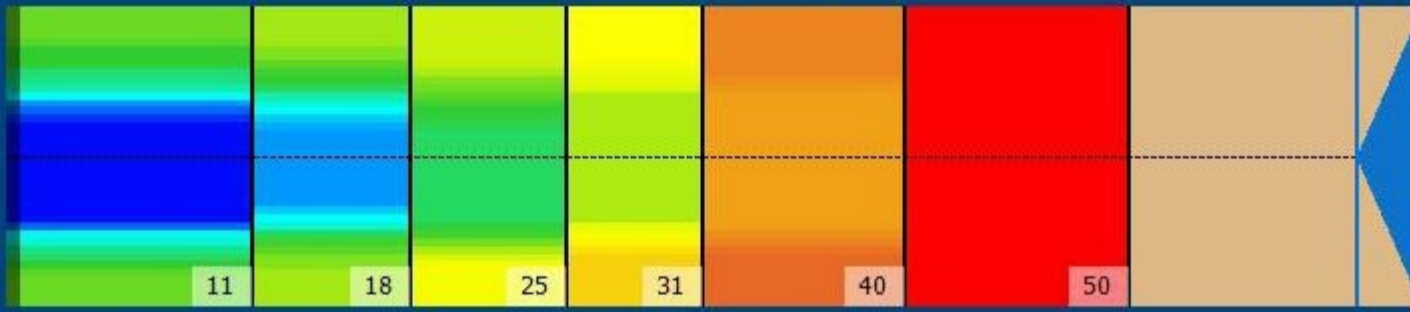

Conditioner:
Cleaner:

Alue asetukset

Pesuaineen suihkutuksen muutos

Käyttötapa: Clean and Condition

Speed: Max Clean

Aloita pesuaineen suihkutus: 0 jalka

Laske pesuhuuli: 0 jalka

Start Conditioning: 6 Inches

Kaksi-ajoinen ohjelma: Kyllä

Alue 1	Avg	Ratio	Alue 2	Avg	Ratio
Left	46,2	2,1 : 1	Left	37,6	2,3 : 1
Right	47,6	2,1 : 1	Right	37,6	2,3 : 1
Keilahallin nimi	99,0		Keilahallin nimi	85,0	
Alue 3	Avg	Ratio	Alue 4	Avg	Ratio
Left	31,0	1,8 : 1	Left	25,0	1,4 : 1
Right	26,8	1,8 : 1	Right	20,0	1,4 : 1
Keilahallin nimi	56,0		Keilahallin nimi	35,0	
Alue 5	Avg	Ratio	Alue 6	Avg	Ratio
Left	12,0	1,3 : 1	Left	1,0	1,0 : 1
Right	9,0	1,3 : 1	Right	1,0	1,0 : 1
Keilahallin nimi	15,0		Keilahallin nimi	1,0	