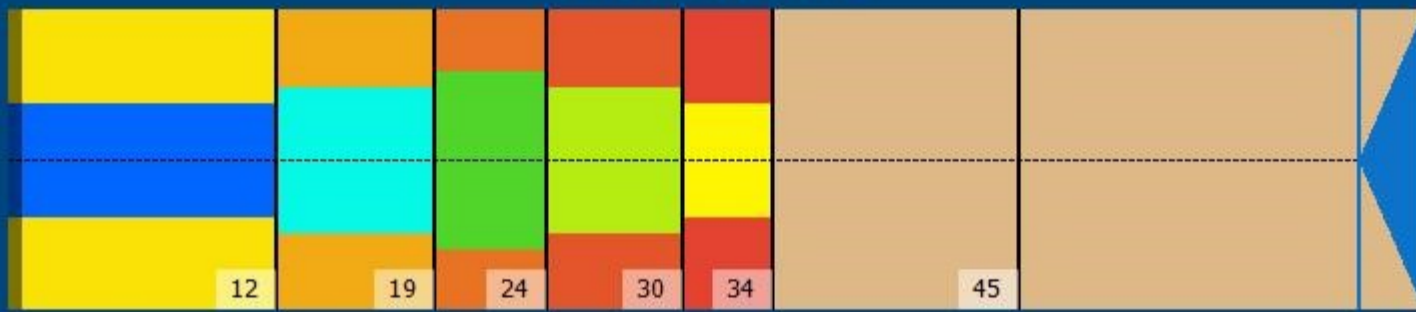

SENIOR

Conditioner:
Cleaner:

Alue asetukset

Pesuaineen suihkutuksen muutos

Käyttötapa: Clean and Condition
 Speed: Max Clean
 Aloita pesuaineen suihkutus: 0 jalka
 Laske pesuhuuli: 0 jalka
 Start Conditioning: 6 Inches
 Kaksi-ajoinen ohjelma: Ei

Alue 1	Avg	Ratio	Alue 2	Avg	Ratio
Left	22,0	4,1 : 1	Left	16,0	4,5 : 1
Right	22,0	4,1 : 1	Right	16,0	4,5 : 1
Keilahallin nimi	90,0		Keilahallin nimi	72,0	
Alue 3	Avg	Ratio	Alue 4	Avg	Ratio
Left	10,0	4,6 : 1	Left	7,0	4,9 : 1
Right	10,0	4,6 : 1	Right	7,0	4,9 : 1
Keilahallin nimi	46,0		Keilahallin nimi	34,0	
Alue 5	Avg	Ratio	Alue 6	Avg	Ratio
Left	5,0	4,8 : 1	Left	0,0	1,0 : 1
Right	5,0	4,8 : 1	Right	0,0	1,0 : 1
Keilahallin nimi	24,0		Keilahallin nimi	0,0	