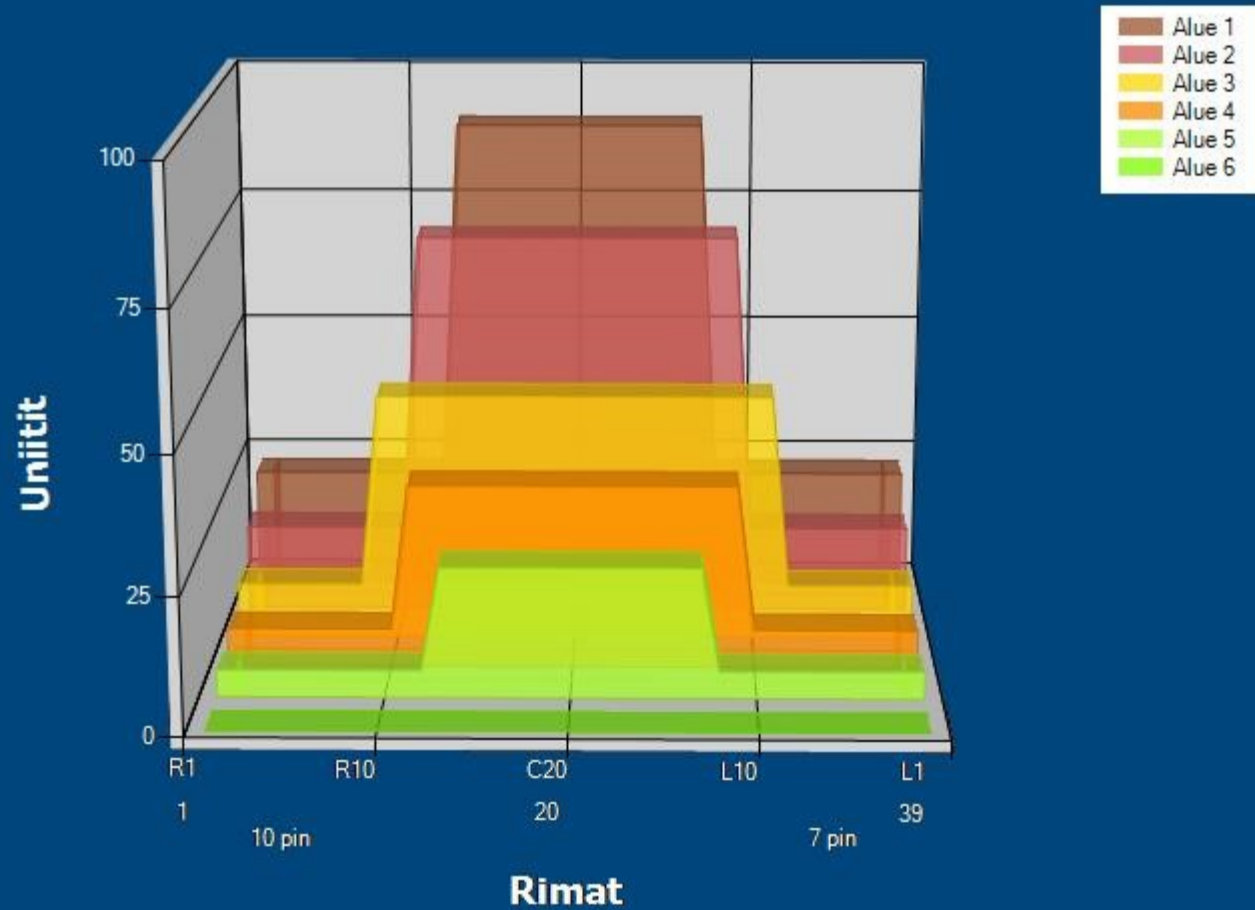

SENIOR

Conditioner:
Cleaner:

Alue asetukset

Pesuaineen suihkutuksen muutos

Käyttötapa: Clean and Condition
 Speed: Max Clean
 Aloita pesuaineen suihkutus: 0 jalka
 Laske pesuhuuli: 0 jalka
 Start Conditioning: 6 Inches
 Kaksi-ajoinen ohjelma: Ei

Alue 1	Avg	Ratio	Alue 2	Avg	Ratio
Left	22,0	4,1 : 1	Left	16,0	4,5 : 1
Right	22,0	4,1 : 1	Right	16,0	4,5 : 1
Keilahallin nimi	90,0		Keilahallin nimi	72,0	
Alue 3	Avg	Ratio	Alue 4	Avg	Ratio
Left	10,0	4,6 : 1	Left	7,0	4,9 : 1
Right	10,0	4,6 : 1	Right	7,0	4,9 : 1
Keilahallin nimi	46,0		Keilahallin nimi	34,0	
Alue 5	Avg	Ratio	Alue 6	Avg	Ratio
Left	5,0	4,8 : 1	Left	0,0	1,0 : 1
Right	5,0	4,8 : 1	Right	0,0	1,0 : 1
Keilahallin nimi	24,0		Keilahallin nimi	0,0	